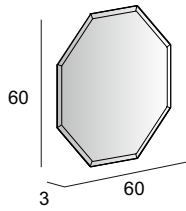

## Specchi & Applique

Mirrors & Applique  
Spiegel & Beleuchtung  
Miroirs et appliques

Neutro  
Neutral  
Neutral  
Neutre

Specchio con schienale rigido e illuminazione led perimetrale con vetro molato.  
Mirror with wooden back and perimeter LED lighting, grinding process.  
Spiegel mit Hintergrund Beleuchtung, mit Holz-Unterkonstruktion und geschliffenes Glas.  
Miroir avec arrière en bois et éclairage Led périmétrique avec verre biseauté.