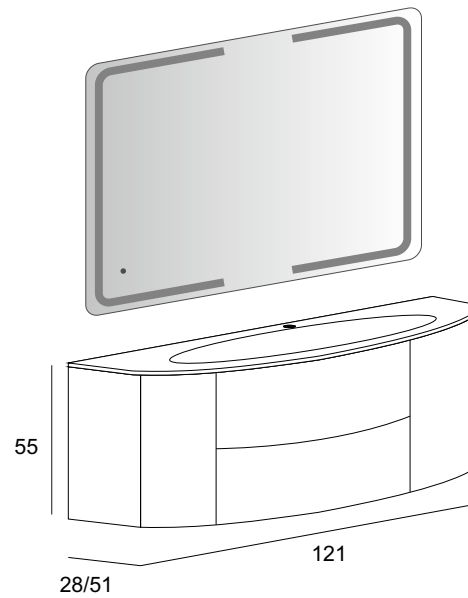

**Materiale: MDF | Rivestimento: PVC**  
Material MDF | PVC coating  
MDF Material | PVC-Beschichtung  
Matériel MDF | Revêtement PVC

<b>Eden</b>	<b>Bianco lucido</b> Glossy white Weiss hochglanz Blanc brillant	<b>Grigio talpa</b> Mole gray Talpagrau Gris taupe	<b>Rovere sc. soft</b> Dark oak soft Eiche"soft" Chêne foncé soft	<b>Frassino bianco</b> White ash Escheweiss Frêne blanc	<b>Rovere tabacco</b> Tobacco oak Tabak Eiche Chêne tabac					
	<p>Base lavabo, due cassetti con guide in metallo, più due ante a chiusura ammortizzata, con due ripiani in legno, finitura interna grigio.            Base unit, two drawers with metal slides, plus two soft closing doors, with two wooden shelves, gray interior finish.            Waschtischunterschrank mit 2 Schubladen und 2 Türen mit 2 Holzfächer, Soft-Schliessung, Drucköffnung und Innen Verarbeitung in silbergrau.            Sous-vasque, deux tiroirs avec glissières en métal plus deux portes à fermeture freinée avec deux tablette en bois, finition interne gris.</p>									
<b>55146</b>		<b>55069</b>		<b>55070</b>		<b>55072</b>		<b>55073</b>		
	<p>Base lavabo, due cassetti con guide in metallo, più due ante a chiusura ammortizzata, con due ripiani in legno, finitura interna grigio.            Base unit, two drawers with metal slides, plus two soft closing doors, with two wooden shelves, gray interior finish.            Waschtischunterschrank mit 2 Schubladen und 2 Türen mit 2 Holzfächer, Soft-Schliessung, Drucköffnung und Innen Verarbeitung in silbergrau.            Sous-vasque, deux tiroirs avec glissières en métal plus deux portes à fermeture freinée avec deux tablette en bois, finition interne gris.</p>									
<b>54861</b>		<b>54407</b>		<b>54408</b>		<b>54418</b>		<b>54842</b>		
<b>Lavabo in vetro</b> Glass washbasin Glasbecken Vasque en verre	<b>Bianco extra-light</b> Extra-light white Extra-light weiss Blanc extra-light									
	<p>Lavabo in vetro con vasca centrale.            Glass washbasin with central sink.            Glasbecken, Beckenschale zentral.            Lavabo en verre avec vasque centrée.</p>									
<b>82399</b>										
	<p>Lavabo in vetro con vasca centrale.            Glass washbasin with central sink.            Glasbecken, Beckenschale zentral.            Lavabo en verre avec vasque centrée.</p>									
<b>82368</b>										