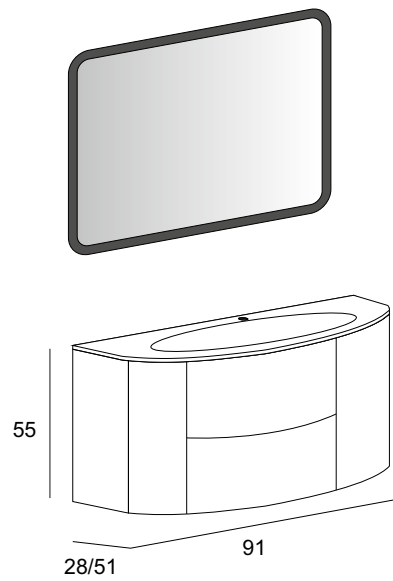

**Materiale: MDF | Rivestimento: PVC**  
Material MDF | PVC coating  
MDF Material | PVC-Beschichtung  
Matériel MDF | Revêtement PVC

<b>Eden</b>	<b>Bianco lucido</b> Glossy white Weiss hochglanz Blanc brillant	<b>Grigio talpa</b> Mole gray Talpagrau Gris taupe	<b>Rovere sc. soft</b> Dark oak soft Eiche"soft" Chêne foncé soft	<b>Frassino bianco</b> White ash Escheweiss Frêne blanc	<b>Rovere tabacco</b> Tobacco oak Tabak Eiche Chêne tabac					
	<p>Base lavabo, due cassetti con guide in metallo, più due ante a chiusura ammortizzata, con due ripiani in legno, finitura interna grigio.            Base unit, two drawers with metal slides, plus two soft closing doors, with two wooden shelves, gray interior finish.            Waschtischunterschrank mit 2 Schubladen und 2 Türen mit 2 Holzfächer, Soft-Schliessung, Drucköffnung und Innen Verarbeitung in silbergrau.            Sous-vasque, deux tiroirs avec glissières en métal plus deux portes à fermeture freinée avec deux tablette en bois, finition interne gris.</p>									
<b>55146</b>		<b>55069</b>		<b>55070</b>		<b>55072</b>		<b>55073</b>		
	<p>Base lavabo, due cassetti con guide in metallo, più due ante a chiusura ammortizzata, con due ripiani in legno, finitura interna grigio.            Base unit, two drawers with metal slides, plus two soft closing doors, with two wooden shelves, gray interior finish.            Waschtischunterschrank mit 2 Schubladen und 2 Türen mit 2 Holzfächer, Soft-Schliessung, Drucköffnung und Innen Verarbeitung in silbergrau.            Sous-vasque, deux tiroirs avec glissières en métal plus deux portes à fermeture freinée avec deux tablette en bois, finition interne gris.</p>									
<b>54861</b>		<b>54407</b>		<b>54408</b>		<b>54418</b>		<b>54842</b>		
<b>Lavabo in vetro</b> Glass washbasin Glasbecken Vasque en verre	<b>Bianco extra-light</b> Extra-light white Extra-light weiss Blanc extra-light									
	<p>Lavabo in vetro con vasca centrale.            Glass washbasin with central sink.            Glasbecken, Beckenschale zentral.            Lavabo en verre avec vasque centrée.</p>									
<b>82399</b>										
	<p>Lavabo in vetro con vasca centrale.            Glass washbasin with central sink.            Glasbecken, Beckenschale zentral.            Lavabo en verre avec vasque centrée.</p>									
<b>82368</b>										