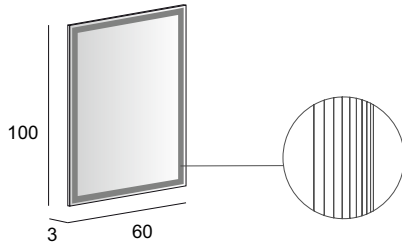

45094

Specchio Premium con schienale rigido e illuminazione led perimetrale.  
Premium mirror with wooden back and perimeter LED lighting.  
Spiegel PREMIUM mit Hintergrund Beleuchtung, mit Holz-Unterkonstruktion.  
Miroir Premium avec arrière en bois, éclairage led périmétrique.