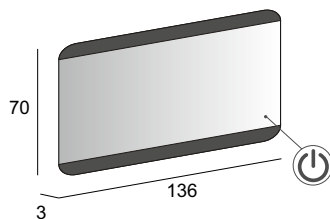

Specchio con schienale rigido e illuminazione led con lavorazione sabbiata.
Mirror with wooden back and sandblasted LED lighting.
Spiegel mit Hintergrund Beleuchtung, mit Holz-Unterkonstruktion und Sandgestrahlte Verarbeitung.
Miroir avec arrière en bois, éclairage Led avec usinage sablé.

45006