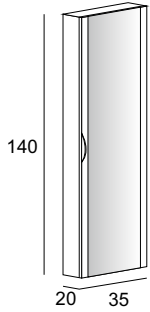

Complementi

Accessories
Bausteine/Zubehör
Compléments

Bianco lucido
Glossy white
Weiss hochglanz
Blanc brillant

Grigio talpa
Mole gray
Talpagrau
Gris taupe

Rovere sc. soft
Dark oak soft
Eiche"soft"
Chêne foncé soft

Frassino bianco
White ash
Escheweiss
Frêne blanc

Rovere tabacco
Tobacco oak
Tabak Eiche
Chêne tabac

Colonna con un'anta con specchio, chiusura ammortizzata con quattro ripiani in vetro ed uno in legno, finitura interna grigio.
Cupboard with one door with mirror, soft closing with four glass shelves and one in wood, grey interior finish.
Hochschrank, 1 Spiegeltür soft, 4x Glasfächer, 1x Holzfach, Innenverarbeitung grau.
Colonne avec une porte miroir, fermeture freinée avec 4 tablettes en verre et une en bois, finition interne gris.

44676

44784

44785

44713

44844