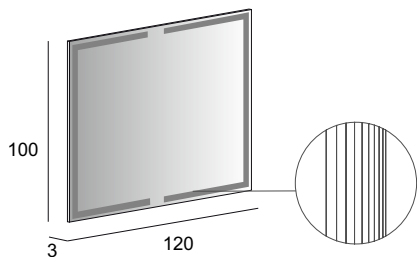

45074

Specchio con schienale rigido, illuminazione led con lavorazione sabbiata e cornice in metallo.
Mirror with wooden back, sandblasted LED lighting and metal frame.
Spiegel mit Hintergrund Beleuchtung, mit Holz-Unterkonstruktion, mit Sandgestrahlte Verarbeitung und Metallrahmen.
Miroir avec arrière en bois, éclairage Led avec usinage sablé et cadre en métal.

45050

45089

Specchio con schienale rigido, illuminazione led con lavorazione sabbiata e cornice in metallo.
Mirror with wooden back, sandblasted LED lighting and metal frame.
Spiegel mit Hintergrund Beleuchtung, mit Holz-Unterkonstruktion, mit Sandgestrahlte Verarbeitung und Metallrahmen.
Miroir avec arrière en bois, éclairage Led avec usinage sablé et cadre en métal.