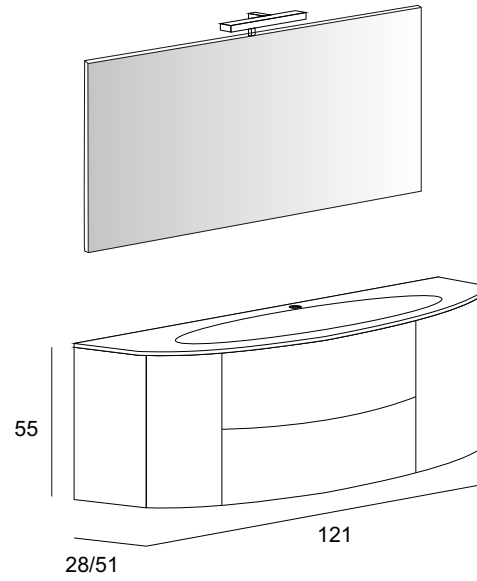

**Materiale: MDF | Rivestimento: PVC**  
Material MDF | PVC coating  
MDF Material | PVC-Beschichtung  
Matériel MDF | Revêtement PVC

<b>Eden</b>	<b>Bianco lucido</b> Glossy white Weiss hochglanz Blanc brillant	<b>Grigio talpa</b> Mole gray Talpagrau Gris taupe	<b>Rovere sc. soft</b> Dark oak soft Eiche"soft" Chêne foncé soft	<b>Frassino bianco</b> White ash Escheweiss Frêne blanc	<b>Rovere tabacco</b> Tobacco oak Tabak Eiche Chêne tabac					
	<p>Base lavabo, due cassetti con guide in metallo, più due ante a chiusura ammortizzata, con due ripiani in legno, finitura interna grigio.            Base unit, two drawers with metal slides, plus two soft closing doors, with two wooden shelves, gray interior finish.            Waschtischunterschrank mit 2 Schubladen und 2 Türen mit 2 Holzfächer, Soft-Schliessung, Drucköffnung und Innen Verarbeitung in silbergrau.            Sous-vasque, deux tiroirs avec glissières en métal plus deux portes à fermeture freinée avec deux tablette en bois, finition interne gris.</p>									
<b>55146</b>		<b>55069</b>		<b>55070</b>		<b>55072</b>		<b>55073</b>		
	<p>Base lavabo, due cassetti con guide in metallo, più due ante a chiusura ammortizzata, con due ripiani in legno, finitura interna grigio.            Base unit, two drawers with metal slides, plus two soft closing doors, with two wooden shelves, gray interior finish.            Waschtischunterschrank mit 2 Schubladen und 2 Türen mit 2 Holzfächer, Soft-Schliessung, Drucköffnung und Innen Verarbeitung in silbergrau.            Sous-vasque, deux tiroirs avec glissières en métal plus deux portes à fermeture freinée avec deux tablette en bois, finition interne gris.</p>									
<b>54861</b>		<b>54407</b>		<b>54408</b>		<b>54418</b>		<b>54842</b>		
<b>Lavabo in vetro</b> Glass washbasin Glasbecken Vasque en verre	<b>Bianco extra-light</b> Extra-light white Extra-light weiss Blanc extra-light									
	<p>Lavabo in vetro con vasca centrale.            Glass washbasin with central sink.            Glasbecken, Beckenschale zentral.            Lavabo en verre avec vasque centrée.</p>									
<b>82399</b>										
	<p>Lavabo in vetro con vasca centrale.            Glass washbasin with central sink.            Glasbecken, Beckenschale zentral.            Lavabo en verre avec vasque centrée.</p>									
<b>82368</b>										