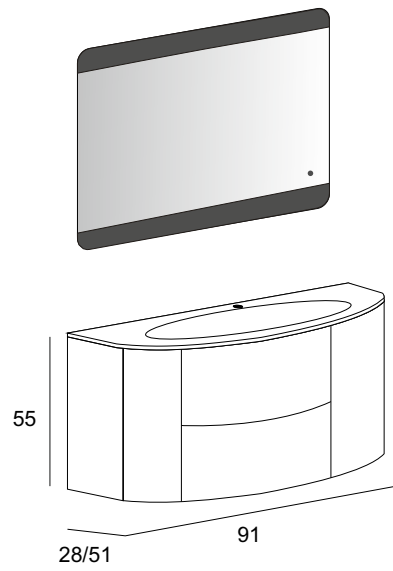

**Materiale: MDF | Rivestimento: PVC**  
Material MDF | PVC coating  
MDF Material | PVC-Beschichtung  
Matériel MDF | Revêtement PVC

<b>Eden</b>	<b>Bianco lucido</b> Glossy white Weiss hochglanz Blanc brillant	<b>Grigio talpa</b> Mole gray Talpagrau Gris taupe	<b>Rovere sc. soft</b> Dark oak soft Eiche"soft" Chêne foncé soft	<b>Frassino bianco</b> White ash Escheweiss Frêne blanc	<b>Rovere tabacco</b> Tobacco oak Tabak Eiche Chêne tabac					
	<p>Base lavabo, due cassetti con guide in metallo, più due ante a chiusura ammortizzata, con due ripiani in legno, finitura interna grigio.            Base unit, two drawers with metal slides, plus two soft closing doors, with two wooden shelves, gray interior finish.            Waschtischunterschrank mit 2 Schubladen und 2 Türen mit 2 Holzfächer, Soft-Schliessung, Drucköffnung und Innen Verarbeitung in silbergrau.            Sous-vasque, deux tiroirs avec glissières en métal plus deux portes à fermeture freinée avec deux tablette en bois, finition interne gris.</p>									
<b>55146</b>		<b>55069</b>		<b>55070</b>		<b>55072</b>		<b>55073</b>		
	<p>Base lavabo, due cassetti con guide in metallo, più due ante a chiusura ammortizzata, con due ripiani in legno, finitura interna grigio.            Base unit, two drawers with metal slides, plus two soft closing doors, with two wooden shelves, gray interior finish.            Waschtischunterschrank mit 2 Schubladen und 2 Türen mit 2 Holzfächer, Soft-Schliessung, Drucköffnung und Innen Verarbeitung in silbergrau.            Sous-vasque, deux tiroirs avec glissières en métal plus deux portes à fermeture freinée avec deux tablette en bois, finition interne gris.</p>									
<b>54861</b>		<b>54407</b>		<b>54408</b>		<b>54418</b>		<b>54842</b>		
<b>Lavabo in vetro</b> Glass washbasin Glasbecken Vasque en verre	<b>Bianco extra-light</b> Extra-light white Extra-light weiss Blanc extra-light									
	<p>Lavabo in vetro con vasca centrale.            Glass washbasin with central sink.            Glasbecken, Beckenschale zentral.            Lavabo en verre avec vasque centrée.</p>									
<b>82399</b>										
	<p>Lavabo in vetro con vasca centrale.            Glass washbasin with central sink.            Glasbecken, Beckenschale zentral.            Lavabo en verre avec vasque centrée.</p>									
<b>82368</b>										