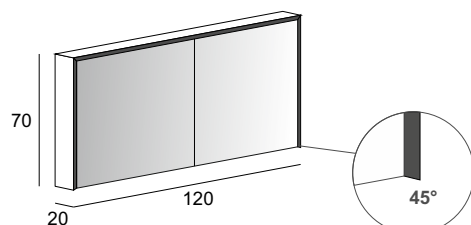

Specchio contenitore con 2 ante, illuminazione led perimetrale, fianchi specchiati, con 2 ripiani in vetro, finitura interna nero.
Mirror cabinet with 2 doors, perimeter LED lighting, mirrored sides, with 2 glass shelves, black interior finish.
Spiegelschrank 2 Türen Innen/Aussen verspiegelt, Korpus Seitenwände verspiegelt, LED Beleuchtung, 2 Glasfächer schwarz satiniert, Rückwand Innen verspiegelt, Innendesign schwarz.
Armoire de toilette avec 2 portes, éclairage led périmétrique, côtés en miroir, avec 2 tablettes en verre, finition interne noire.

it 84254 | fr 85254 | ch 87254